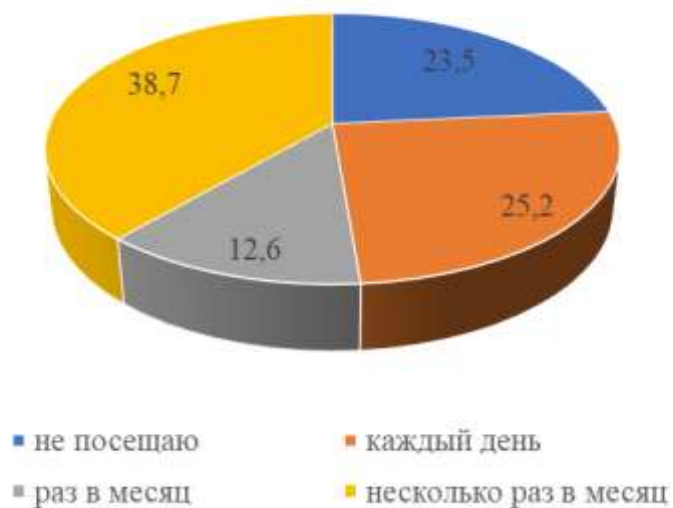

Ваша должность

Основной источник информации о жизни университета

Удовлетворены ли Вы участием в принятии решений своего структурного подразделения?

- удовлетворен
- частично удовлетворен
- не удовлетворен
- затрудняюсь ответить

Удовлетворены ли Вы переменами и их внедрением в университете?

- удовлетворен
- частично удовлетворен
- не удовлетворен
- затрудняюсь ответить

Как часто Вы посещаете сайт университета?

- не посещаю
- каждый день
- раз в неделю
- раз в месяц

Оцените материально-техническую оснащенность учебных аудиторий

Удовлетворены ли Вы санитарно-гигиеническим состоянием учебных аудиторий

Как часто Вы посещаете пункты питания в университете?

Чувствуете ли Вы себя в университете безопасно?