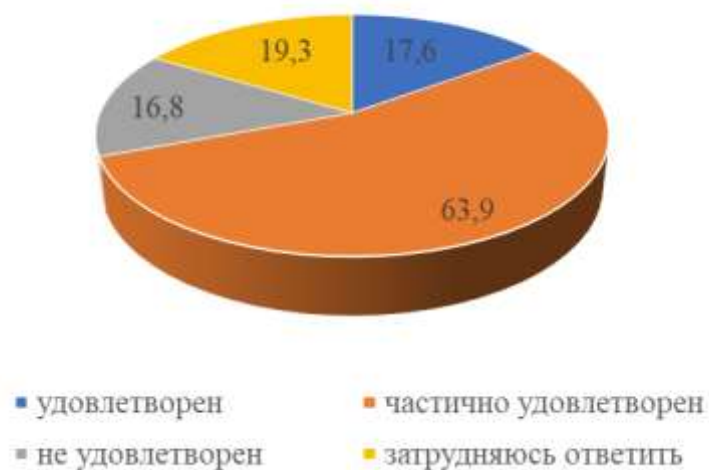

Ваша должность

Основной источник информации о жизни университета

Удовлетворены ли Вы участием в принятии решений своего структурного подразделения?

- удовлетворен
- частично удовлетворен
- не удовлетворен
- затрудняюсь ответить

Удовлетворены ли Вы переменами и их внедрением в университете?

- удовлетворен
- частично удовлетворен
- не удовлетворен
- затрудняюсь ответить

Как часто Вы посещаете сайт университета?

- не посещаю
- каждый день
- раз в неделю
- раз в месяц

Оцените материально-техническую оснащенность учебных аудиторий

Удовлетворены ли Вы санитарно-гигиеническим состоянием учебных аудиторий

Как часто Вы посещаете пункты питания в университете?

Чувствуете ли Вы себя в университете безопасно?