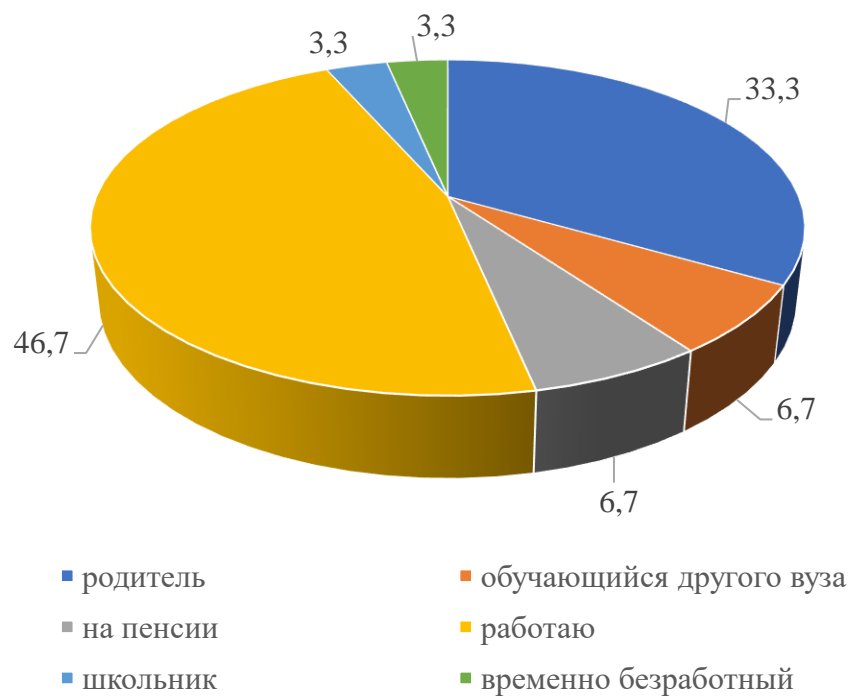

Минобрнауки России
Федеральное государственное бюджетное образовательное учреждение
высшего образования
«Оренбургский государственный университет»

**РЕЗУЛЬТАТЫ АНКЕТИРОВАНИЯ
ОРГАНИЗАЦИЙ И ГРАЖДАН В РАМКАХ ВНУТРЕННЕЙ СИСТЕМЫ
ОЦЕНКИ КАЧЕСТВА ОБРАЗОВАНИЯ
В 2024 ГОДУ**

Ваш социальный статус? (%)

Как вы считаете, нужно ли сегодня высшее образование? (%)

Что на Ваш взгляд, в настоящее время, является мотивом получения высшего образования?

Что, на Ваш взгляд, помогает получить хорошую работу?