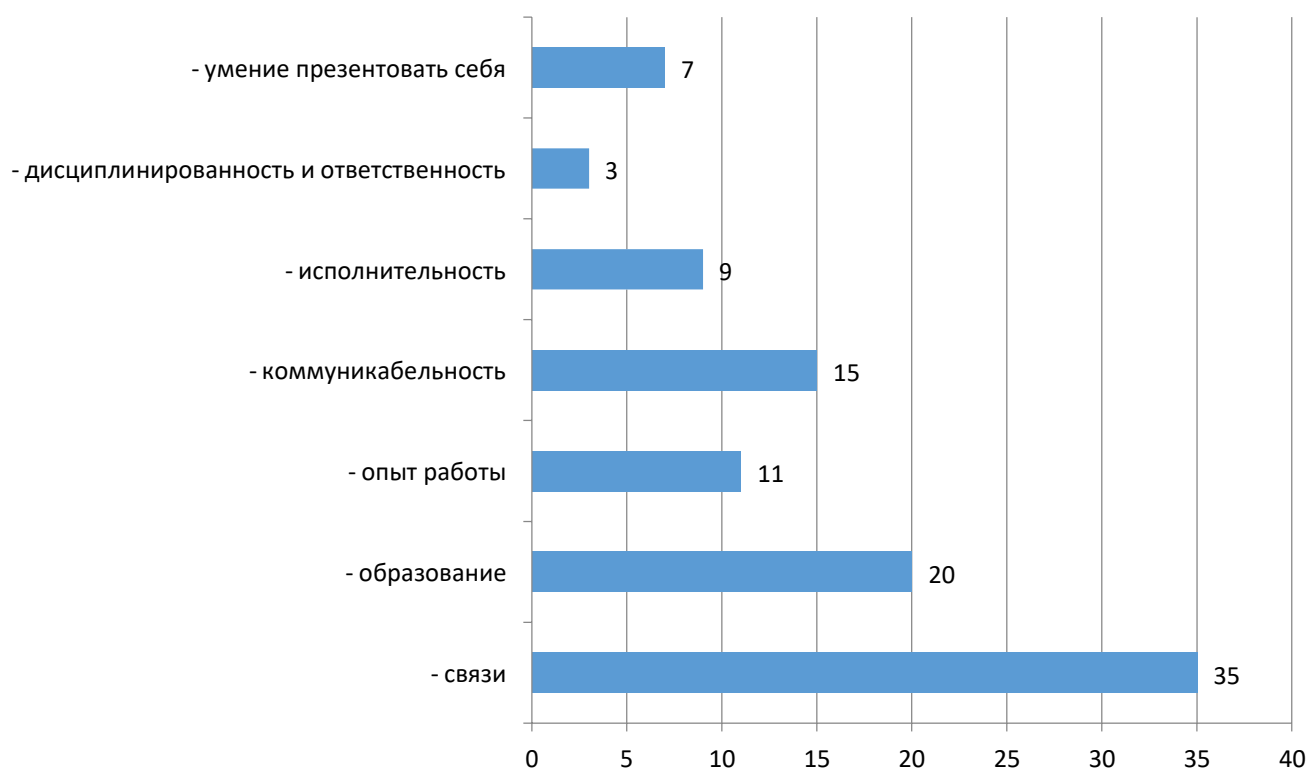

в 2020 году

Ваш социальный статус

Как Вы считаете, нужно ли сегодня высшее образование?

Укажите Ваш мотив получения высшего образования

Что, на Ваш взгляд помогает получить хорошую работу?

Вас интересуют события, проходящие в ОГУ?