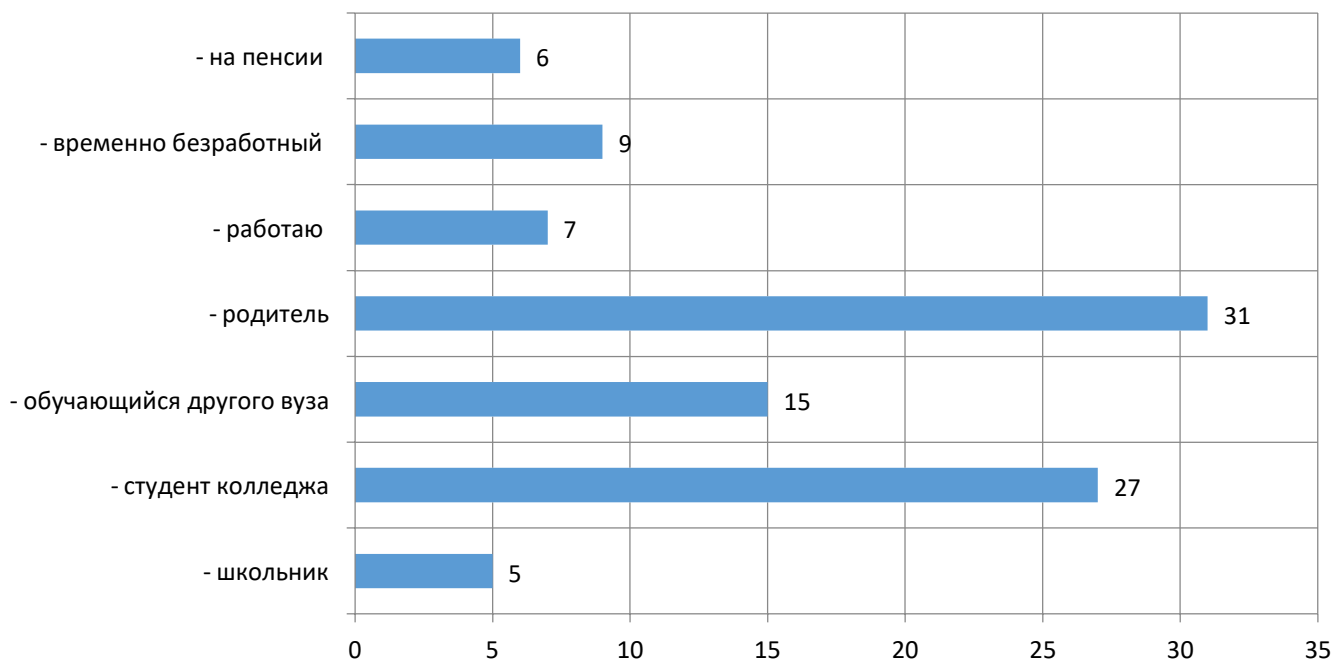

в 2020 году

Ваш социальный статус

Как Вы считаете, нужно ли сегодня высшее образование?

Укажите Ваш мотив получения высшего образования

Что, на Ваш взгляд помогает получить хорошую работу?

Вас интересуют события, проходящие в ОГУ?